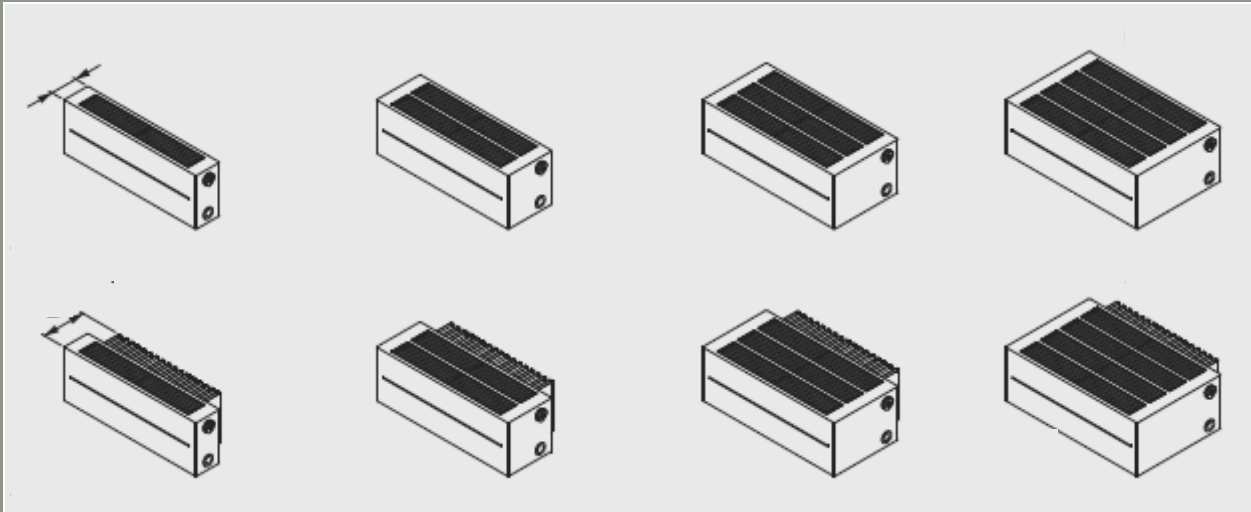

## R-sign Kirkebænkkonvektor

### R-sign Kirkebænkkonvektor

Ønskes varmekilden ophængt under kirkebænkene er **R-sign kirkebænkkonvektor** løsningen et optimalt valg.

**R-sign kirkebænkkonvektoren** er lille og kompakt, men med en høj ydeevne, hvilket sikrer en behagelig varme i rummet.

Det specielle **R-sign bænkeslag**, som bruges til montering af konvektoren under bænkene, er nemt at montere og bliver inden levering tilpasset det enkelte projekt. Det betyder lavere installationsomkostninger.

Med et effektområde fra 235 - 1621 watt pr. lbm findes der utallige muligheder for at opnå den ønskede varmeeffekt.

**Højder:** 70 – 140 – 210 og 280 mm

**Længder:** 400 – 6000 mm (trinløst med 1 mm spring)